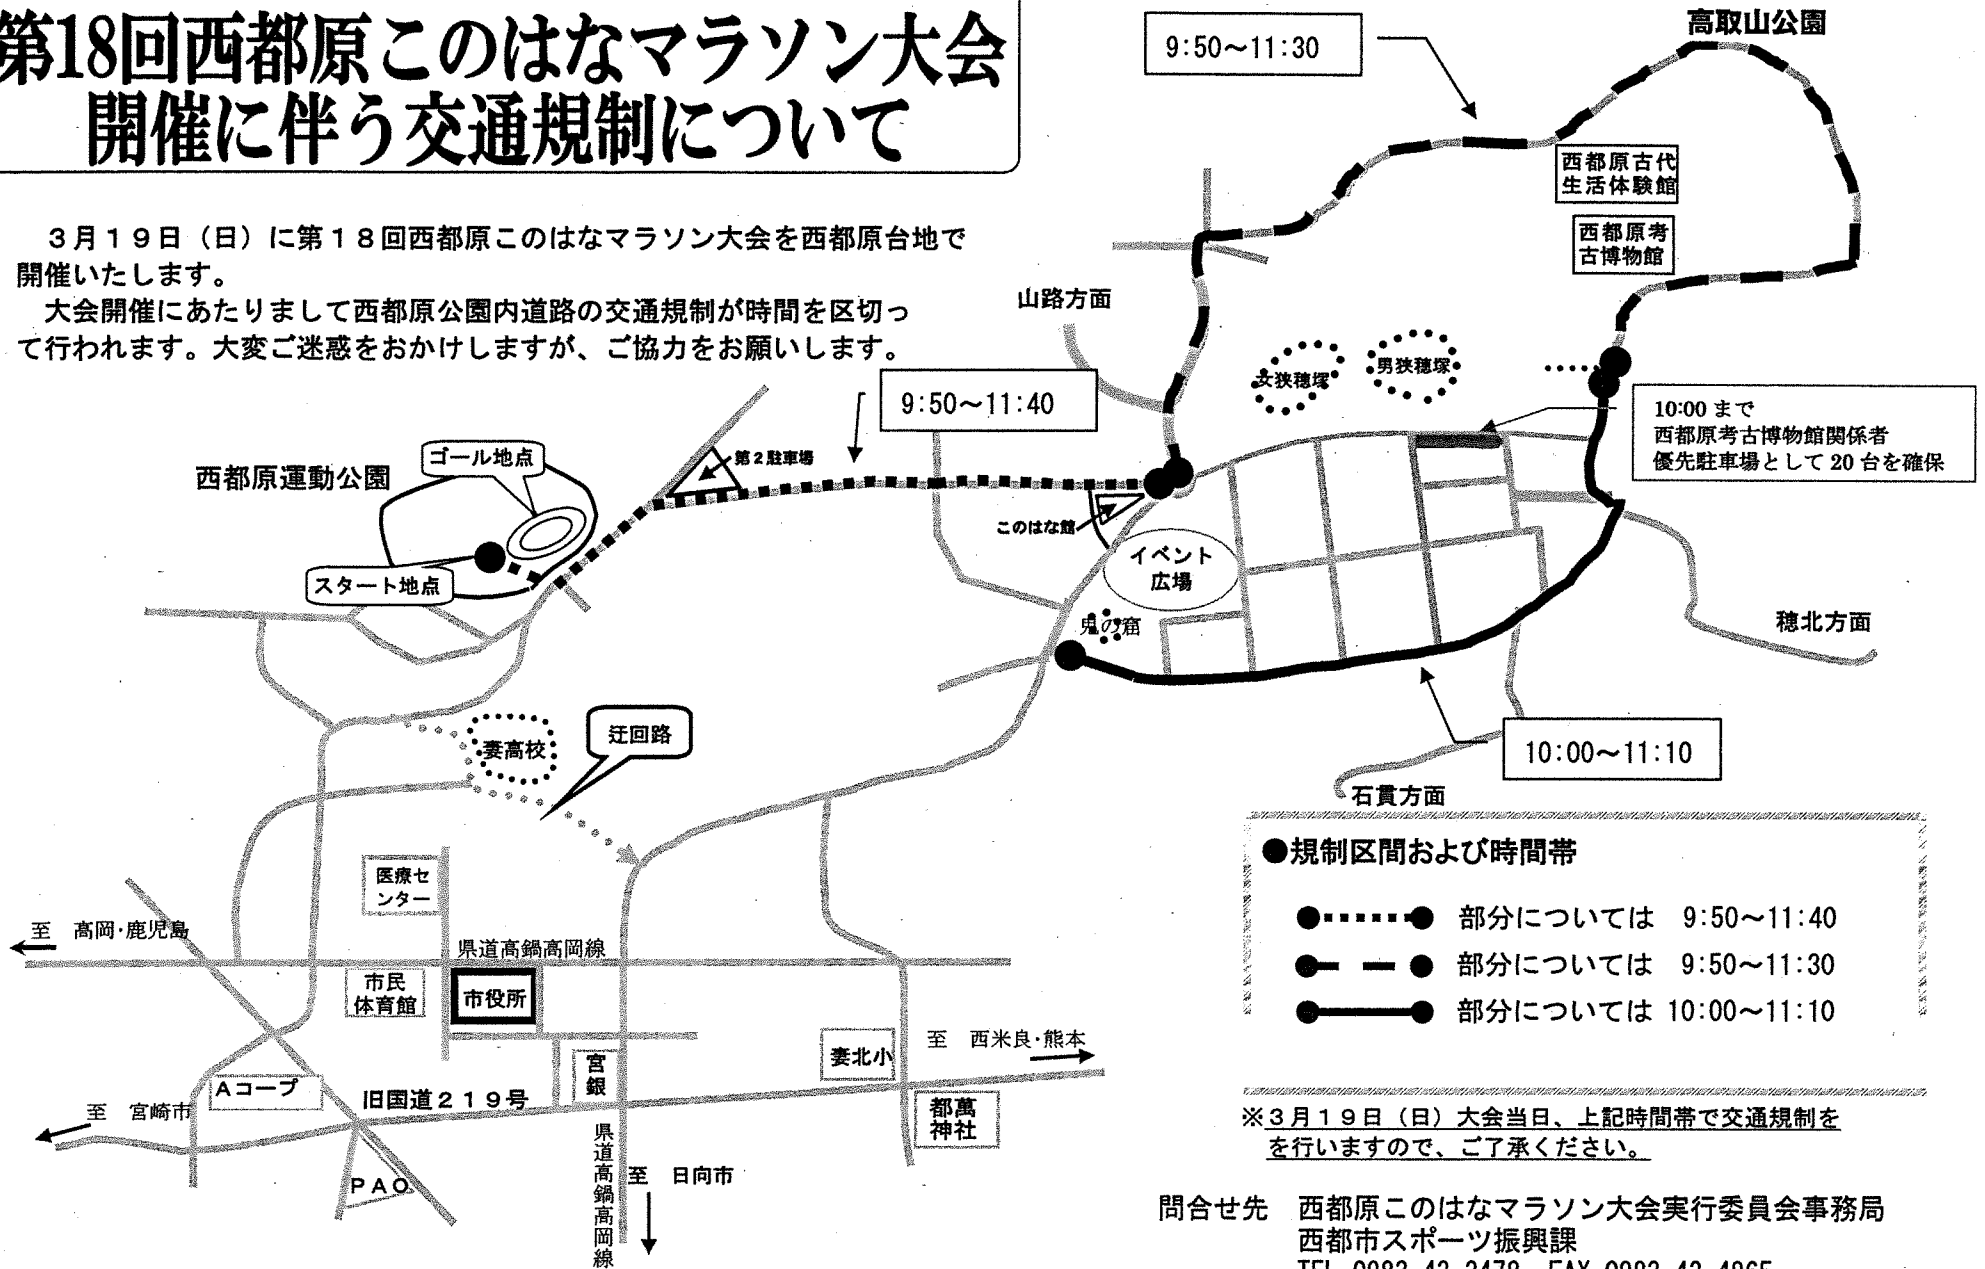

# 第18回西都原このはなマラソン大会 開催に伴う交通規制について

3月19日(日)に第18回西都原このはなマラソン大会を西都原台地で開催いたします。

大会開催にあたりまして西都原公園内道路の交通規制が時間を区切って行われます。大変ご迷惑をおかけしますが、ご協力をお願いします。

## ●規制区間および時間帯

- .....● 部分については 9:50~11:40
- -● 部分については 9:50~11:30
- 部分については 10:00~11:10

※3月19日(日)大会当日、上記時間帯で交通規制を行いますので、ご了承ください。

問合せ先 西都原このはなマラソン大会実行委員会事務局  
西都市スポーツ振興課  
TEL 0983-43-3478 FAX 0983-43-4865